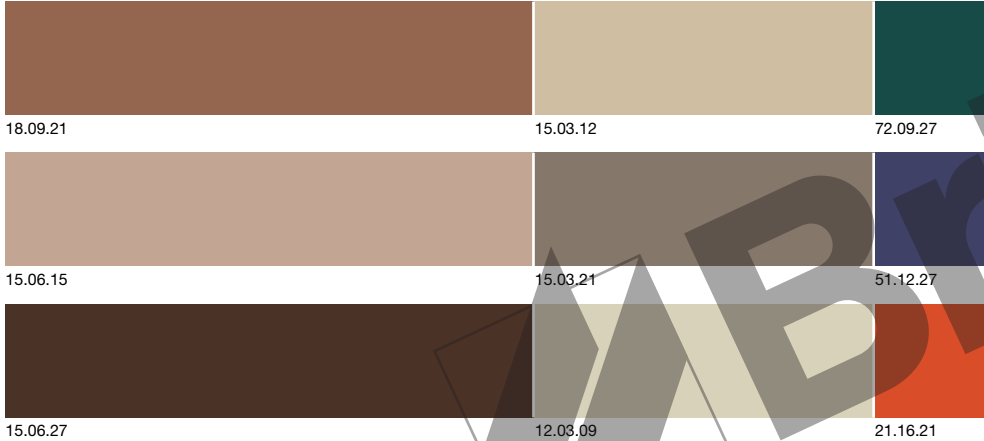

Was passt zusammen?

Aus den vielfältigen Möglichkeiten der Scala Farbwelten haben wir exemplarisch drei Farbstimmungen für Sie zusammengestellt, die Ihnen bei der Gestaltung Sicherheit geben.

Hauptfläche

Teilfläche

Akzent

5329/032/20/0816 8811.0006.0107

Farbabweichungen sind drucktechnisch bedingt.