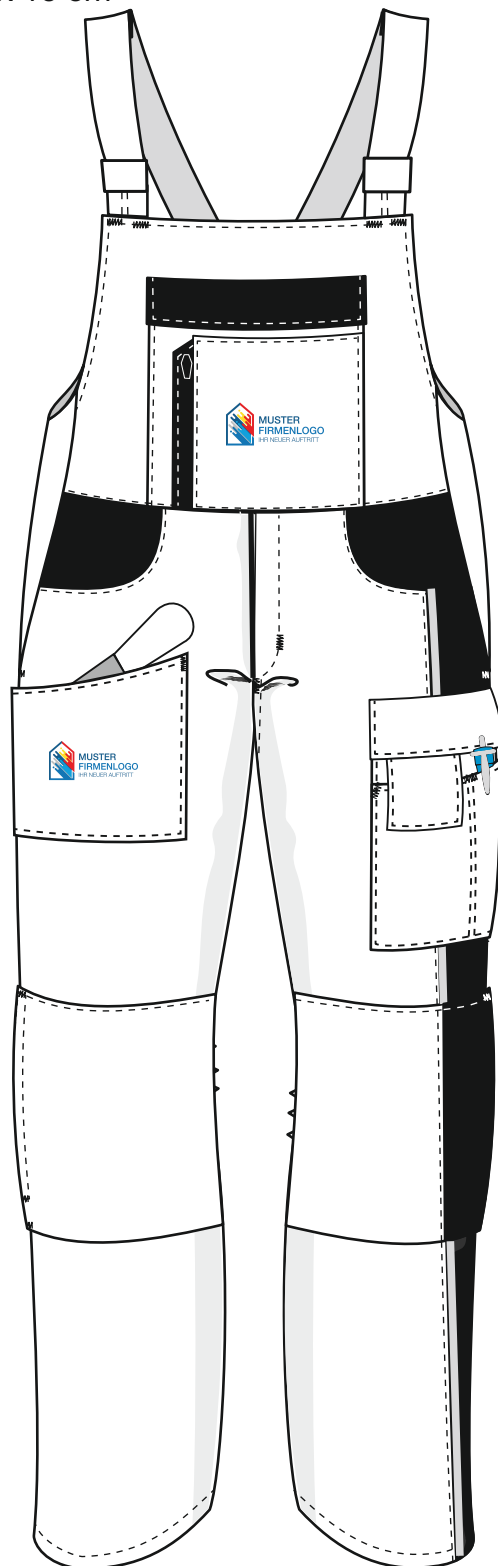

Logoaufdruck vorne: max. 12 x 10 cm
Logoaufdruck Tasche: max. 11 x 10 cm

Logoaufdruck hinten Tasche: max. 10 x 5 cm

Logoaufdruck SeiteTasche: max. 10 x 3 cm