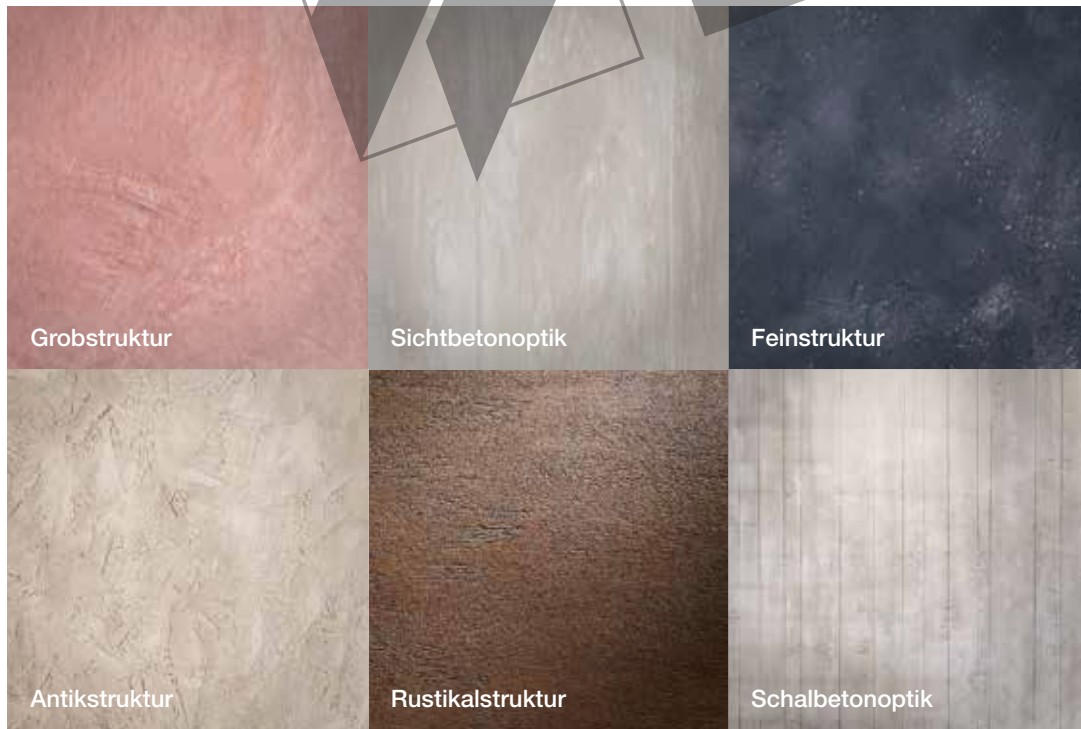

Sie haben
Charakter.

Warum nicht auch
Ihre Wände?

CREATIV SENTIMENTO 78

Creativ Sentimento 78 gibt Ihren Wänden
Strukturen, die wie das Leben selbst sind.
Einzigartig und voller Wendungen.

Brilliant

Kreativer als Beton

Sichtbetonoptik: Wandflächen in Sichtbetonoptik vermitteln Robustheit und sorgen für ein einzigartiges Loft-Ambiente. Im Gegensatz zu echtem Beton können mit Creativ Sentimento 78 individuelle Aufschriften und Logos als Hoch-Tief-Technik eingearbeitet werden.

Kalk mit Charakter

Schalbetonoptik: Wer Wert auf Individualität legt, charakternvoll changierende Flächen schätzt und natürliche Rohstoffe bevorzugt, für den hält die Schalbetonoptik unverwechselbare Möglichkeiten bereit.

Geradlinig oder verspielt,
zeitlos oder modern.
Changierend oder wolzig.
**Immer anders,
immer unverwechselbar.**

Grobstruktur: Klar und doch von jener feinen, wolrigen Struktur, die zum Träumen einlädt. Der matte Glanz der feinkörnigen, leicht geglätteten Oberfläche betont den edlen, natürlichen Charakter des Materials.