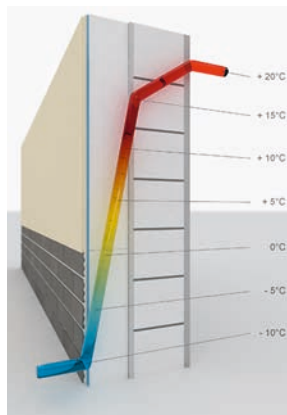

Für clevere Rechner:

Heizkostenbremse gleich mit einplanen

Eine Fassadensanierung steht an? Das Gerüst ist sowieso schon bestellt? Dann lohnt es sich, außer an Schutz und Schönheit fürs Haus noch an einen dritten Aspekt zu denken: Energieeinsparung. Sie ist ganz einfach mit einer außenseitigen Dämmung zu haben. Wir planen und montieren für Sie Wärmedämm-Verbundsysteme, die sich vollkommen Ihrer Fassade anpassen. Mit dieser Außendämmung lassen sich bis zu 50 Prozent Heizkosten vermeiden. Und die Gestaltungsfreiheit bei der Sichtfläche? Bleibt hundertprozentig erhalten. Wir beraten Sie gern auch zum energetischen Gesichtspunkt Ihrer Fassadengestaltung. Anruf genügt!

Vorteile eines WDV-Systems:
Kälte und Hitze gelangen nicht bis zum Mauerwerk, höhere Temperaturen im Wandquerschnitt verhindern Tauwasserbildung.

Unser Service für Ihre Fassade

- **Sicher:** Mit unserem unverbindlichen Fassaden-Check erfahren Sie, in welchem Zustand Ihre Fassade ist – und können planen.
- **Meisterhaft:** Fassadensanierungen und -beschichtungen führen wir ausschließlich mit Profi-Produkten im System durch. Das macht sie so langlebig.
- **Einzigartig:** Der Entwurf für die farbige Gestaltung Ihrer Fassade ist immer unverwechselbar. Von uns – für Sie.
- **Nachhaltig:** Wir tun alles für den Schutz Ihrer Fassade. Sprechen Sie mit uns auch über Wärmedämmung.